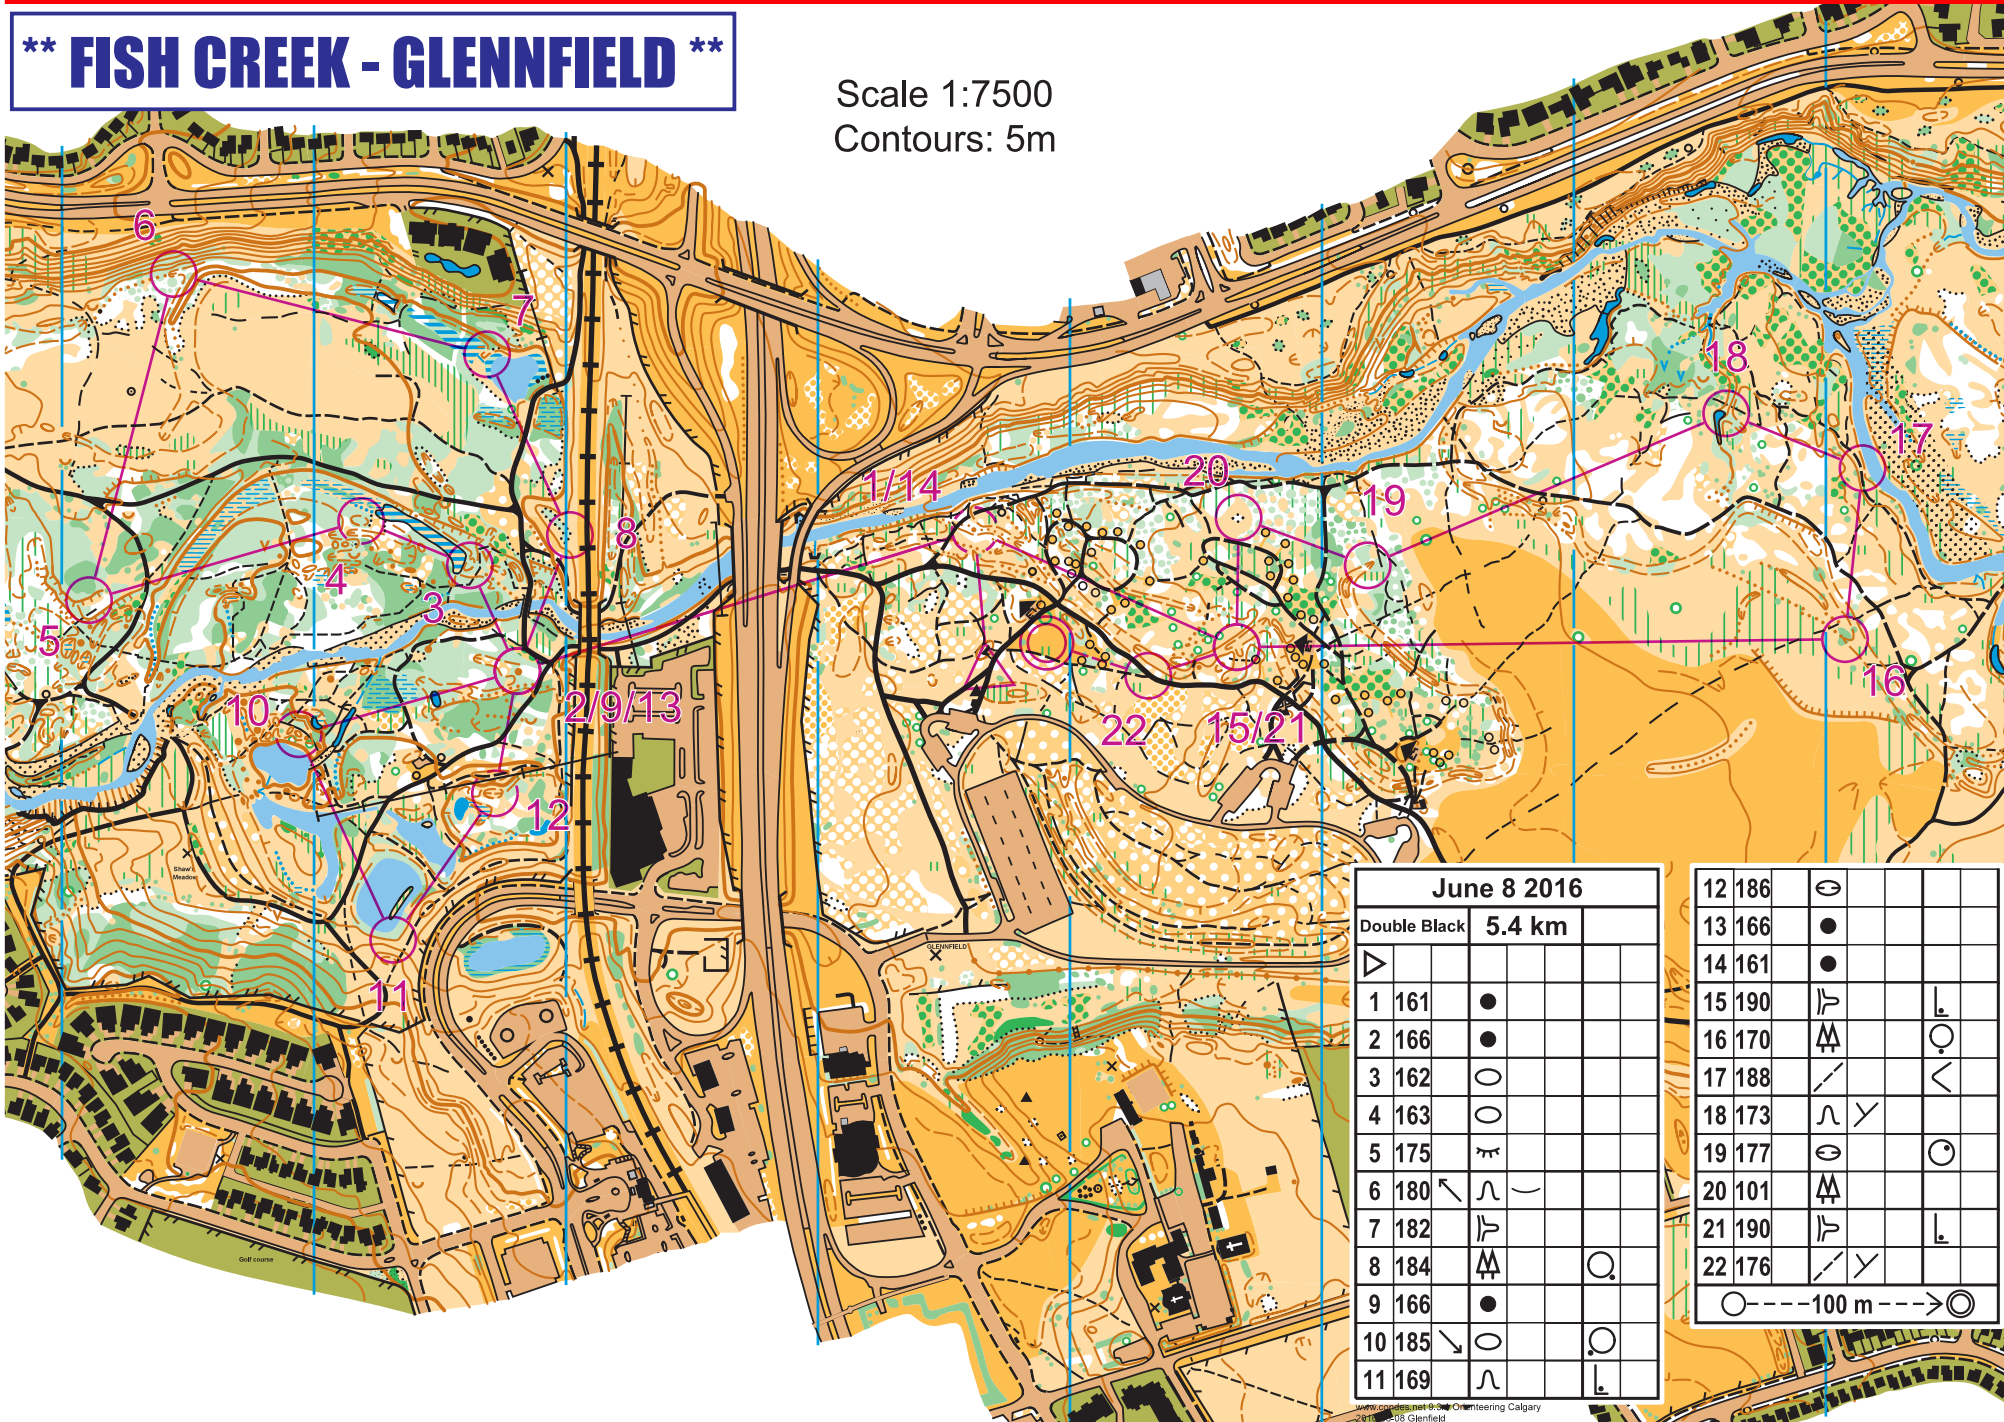

** FISH CREEK - GLENFIELD **

Scale 1:7500
Contours: 5m

June 8 2016

Double Black		5.4 km	
▽			
1	161	●	
2	166	●	
3	162	○	
4	163	○	
5	175	⋈	
6	180	↖ ⋈)	
7	182	⋈	
8	184	⋈	○
9	166	●	
10	185	↘ ○	○
11	169	⋈	⊥

12	186	○		
13	166	●		
14	161	●		
15	190	⋈		⊥
16	170	⋈		○
17	188	↗		∠
18	173	⋈ ∠		
19	177	○		○
20	101	⋈		
21	190	⋈		⊥
22	176	↗ ∠		

○ --- 100 m --- ⊙