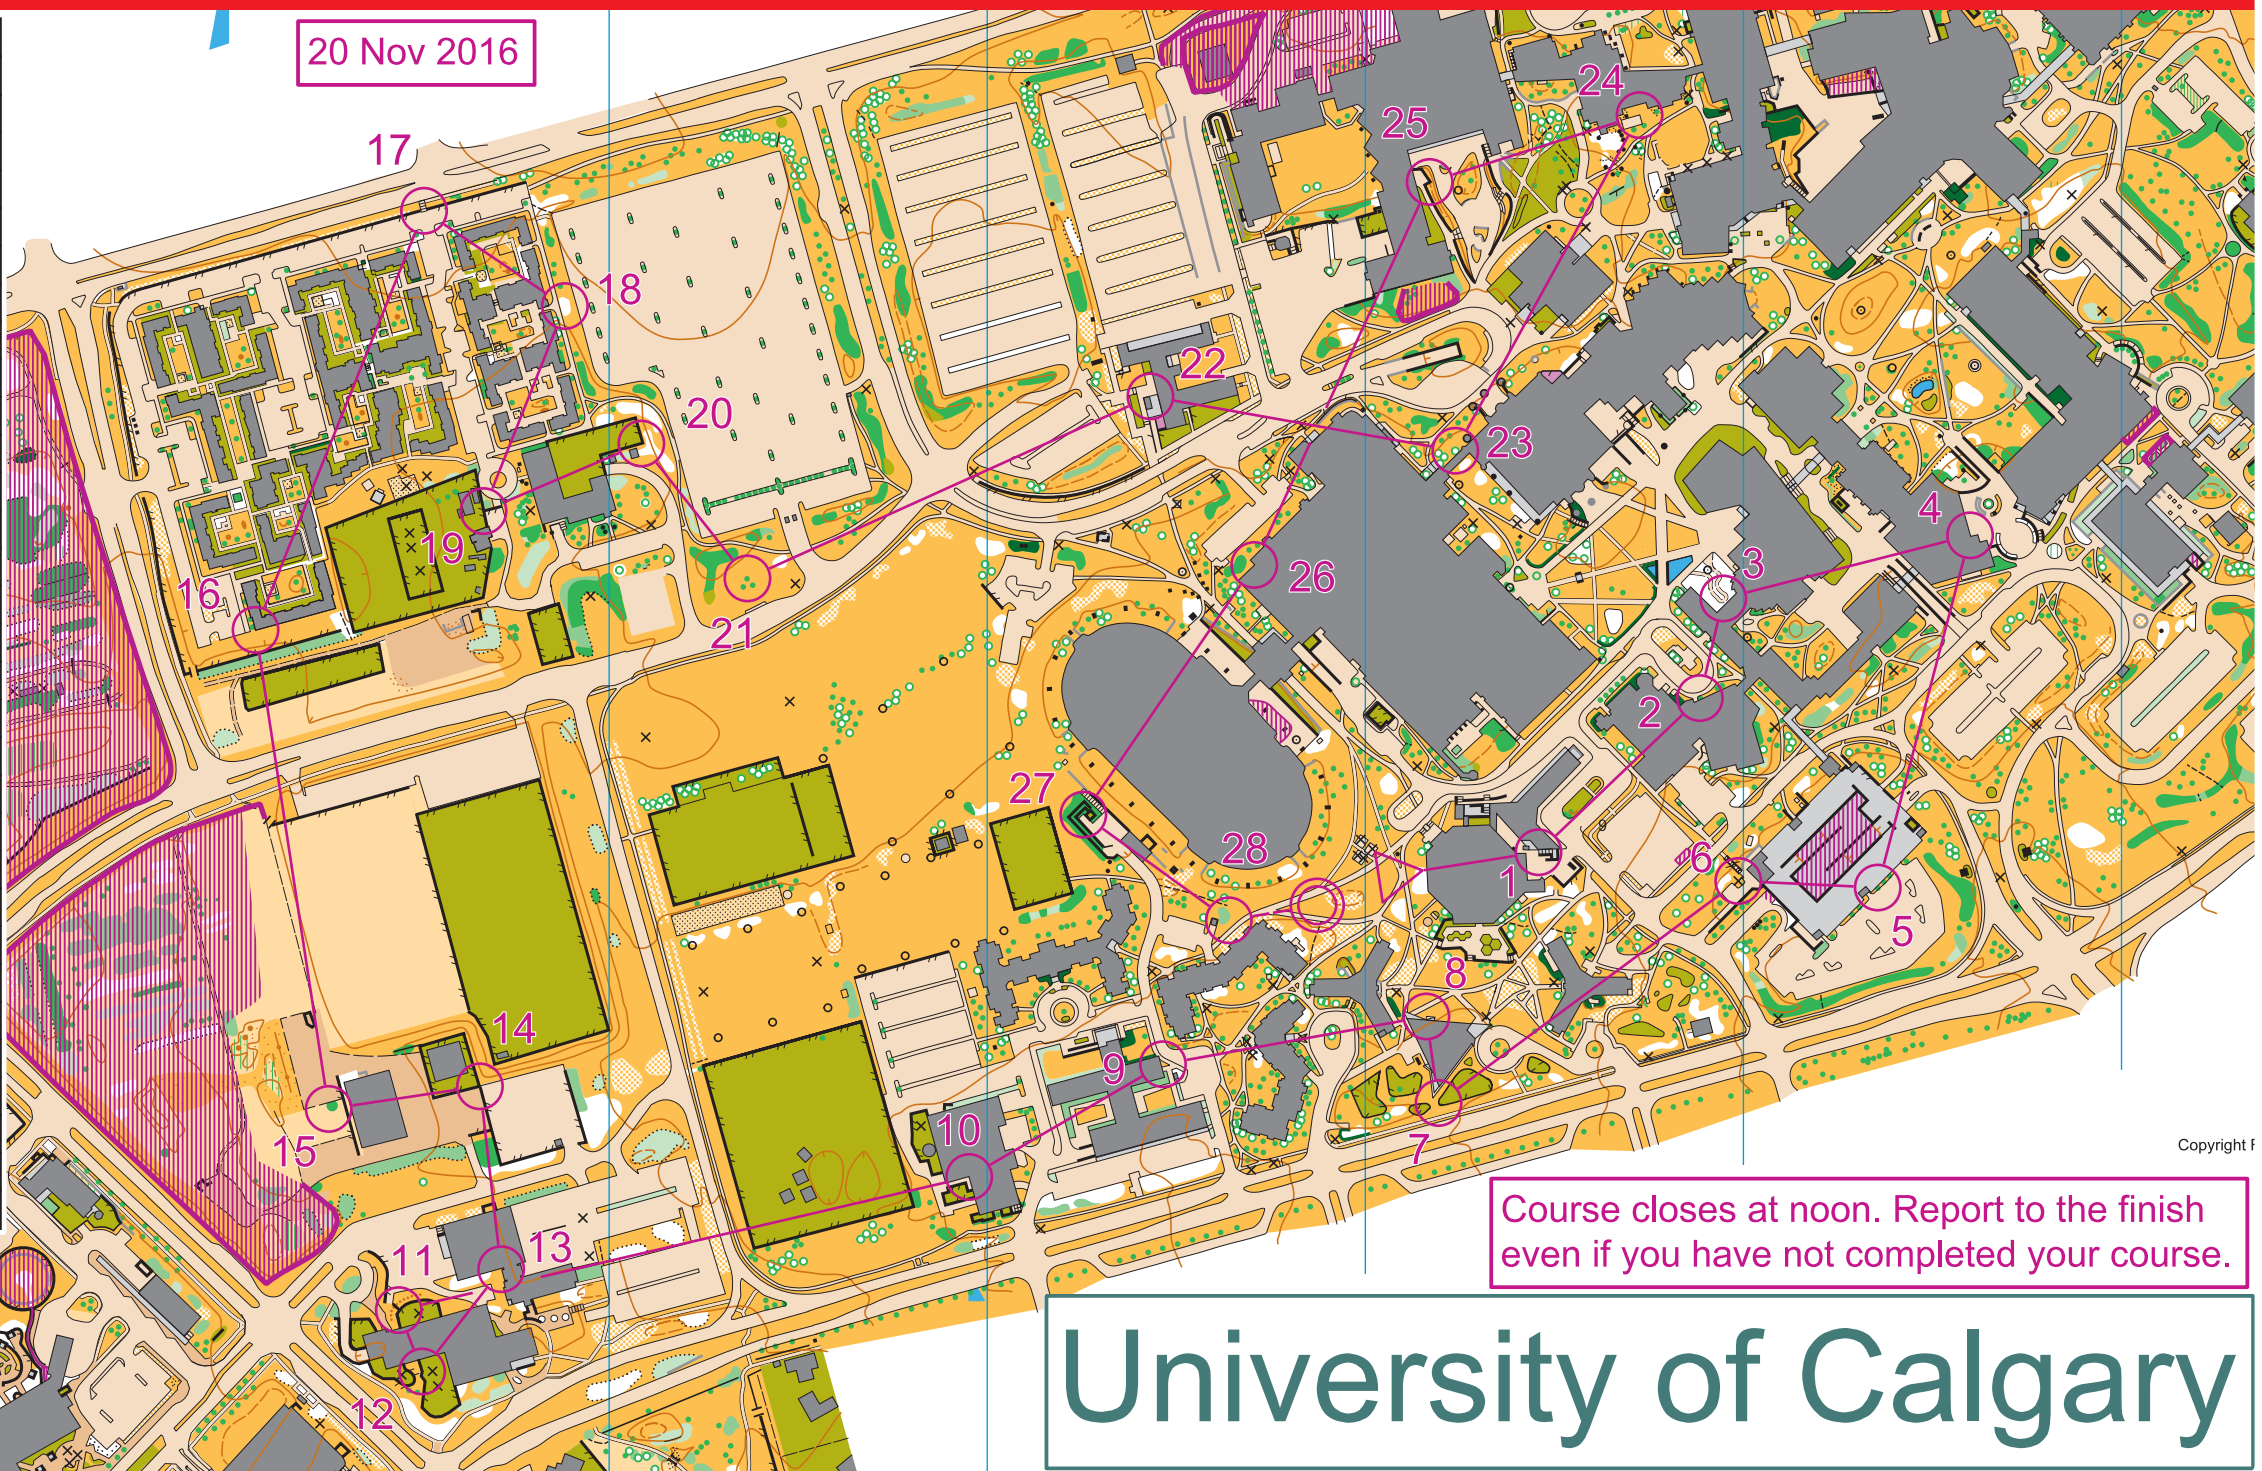

**UofC Fall 2016 Series**

Black	4.8 km		
1	189	↗	⏏
2	167	⬆	⏏
3	166	↘	⏏
4	177	■	⏏
5	172	↗	⏏
6	165	✕	⏏
7	164	→	⏏
8	170	▨	⏏
9	168	◇	⏏
10	184	■	⏏
11	186	↗	⏏
12	188	↗	⏏
13	171	■	⏏
14	180	◇	⏏
15	190	▨	⏏
16	161	■	⏏
17	178	↗	⏏
18	169	⏏	⏏
19	185	↗	⏏
20	187	↗	⏏
21	183	⬆	⏏
22	162	■	⏏
23	181	⬆	⏏
24	182	▨	⏏
25	179	↗	⏏
26	174	■	⏏
27	163	▨	⏏
28	173	⏏	⏏

www.condes.net 9.4.1 Orientering Calgary  
UofC Fall 2016 Series.wcd

20 Nov 2016

Course closes at noon. Report to the finish even if you have not completed your course.