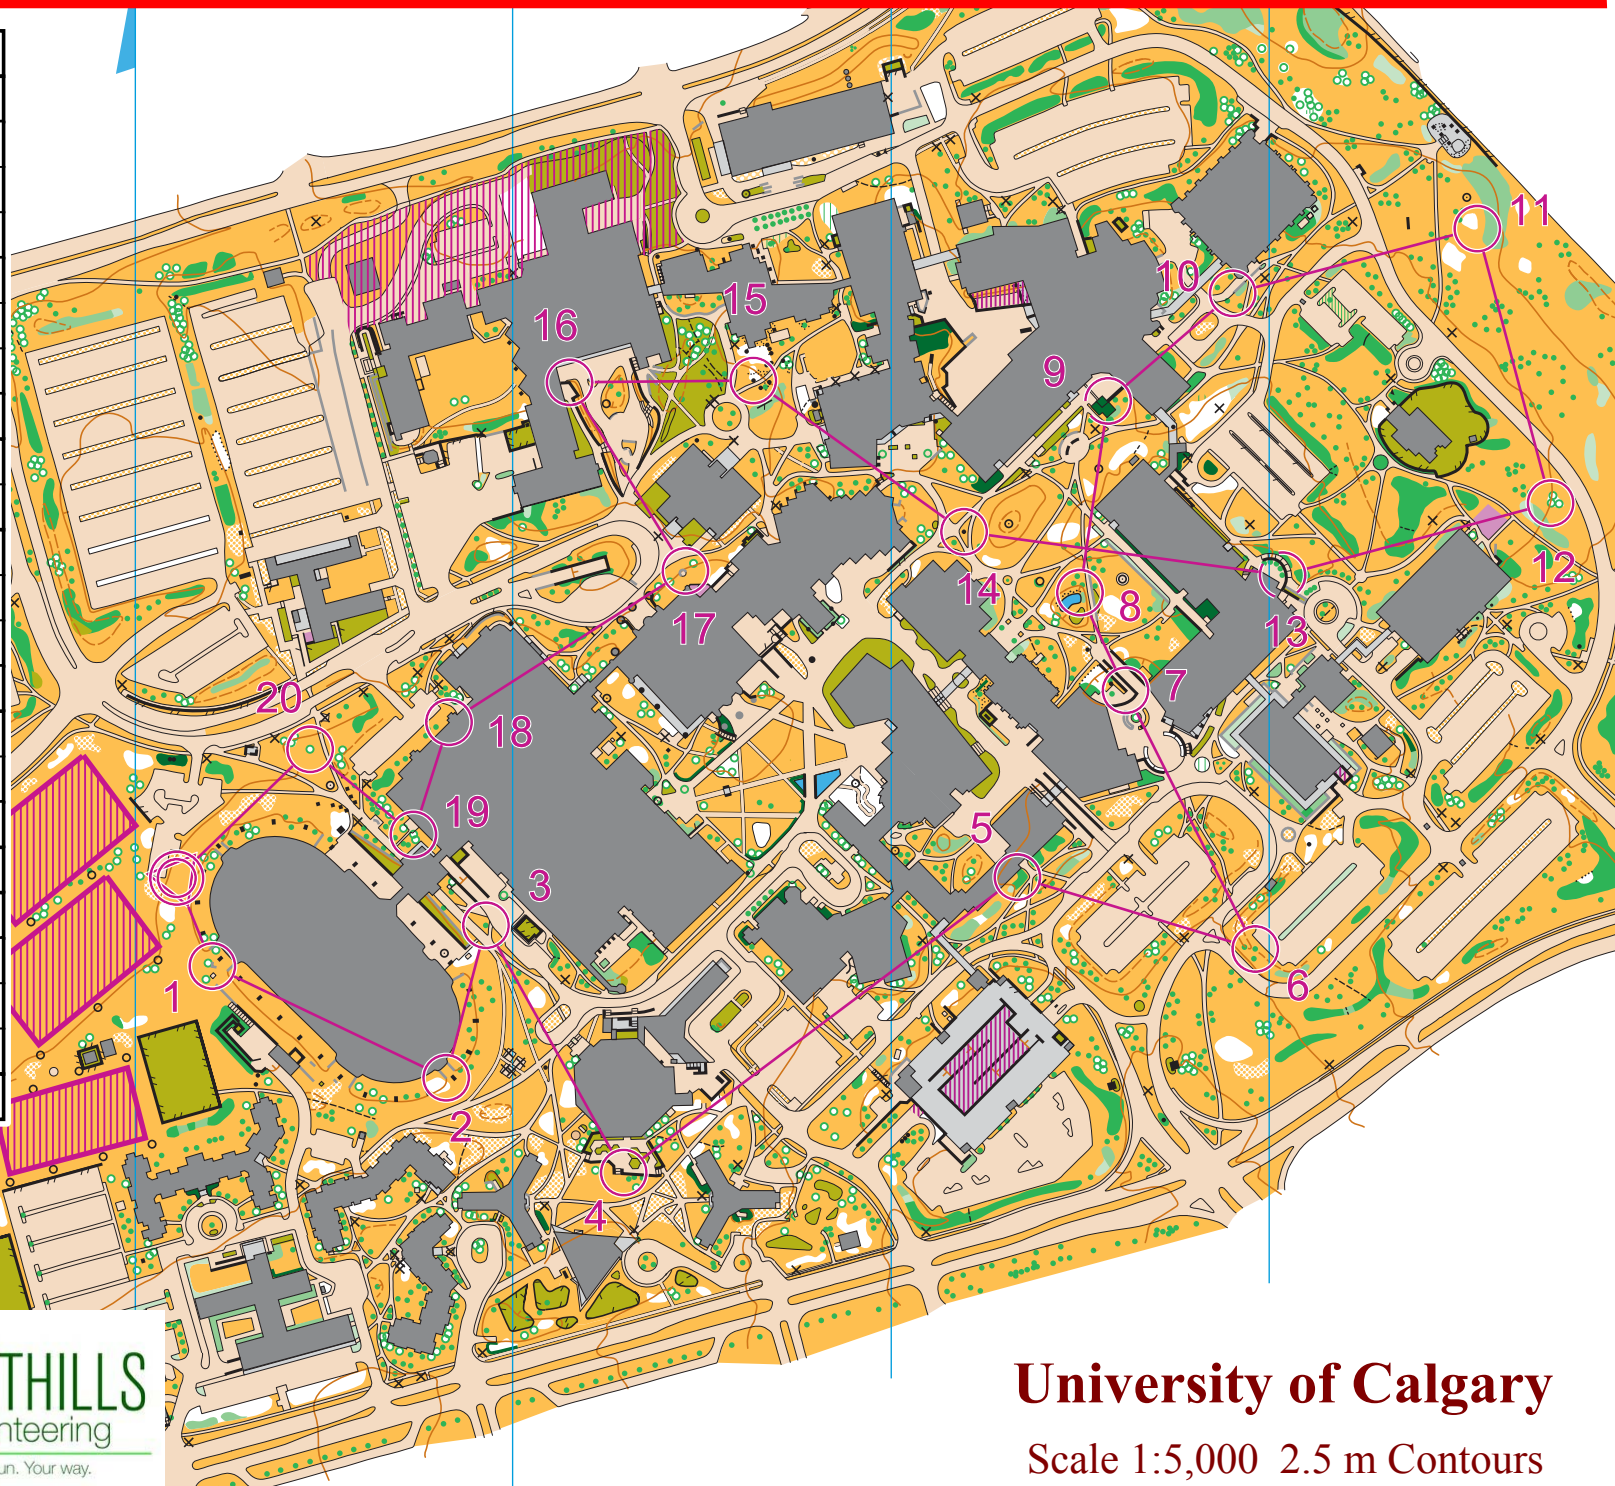

Wed, May 3, 2017

3 - Int Med 3.2 km

▷					
1	39	↗		◀	
2	35	↗		↘	
3	41	↑			
4	36	↗		└	
5	42	↙		▶	
6	49	↗	↑		
7	43	↗		↘	
8	55	⊙		○	
9	45	⊙		◀	
10	50	↗		✓	
11	59	⊙		Q	
12	48	↙	↑		
13	62	↓	↑		
14	46	▲			
15	47	↖	▲		
16	61	↗		└	
17	44	↗		└	
18	32	■		▶	
19	33	↑	↑		
20	31	↑			
○◀	125 m	▶○			

University of Calgary

Scale 1:5,000 2.5 m Contours