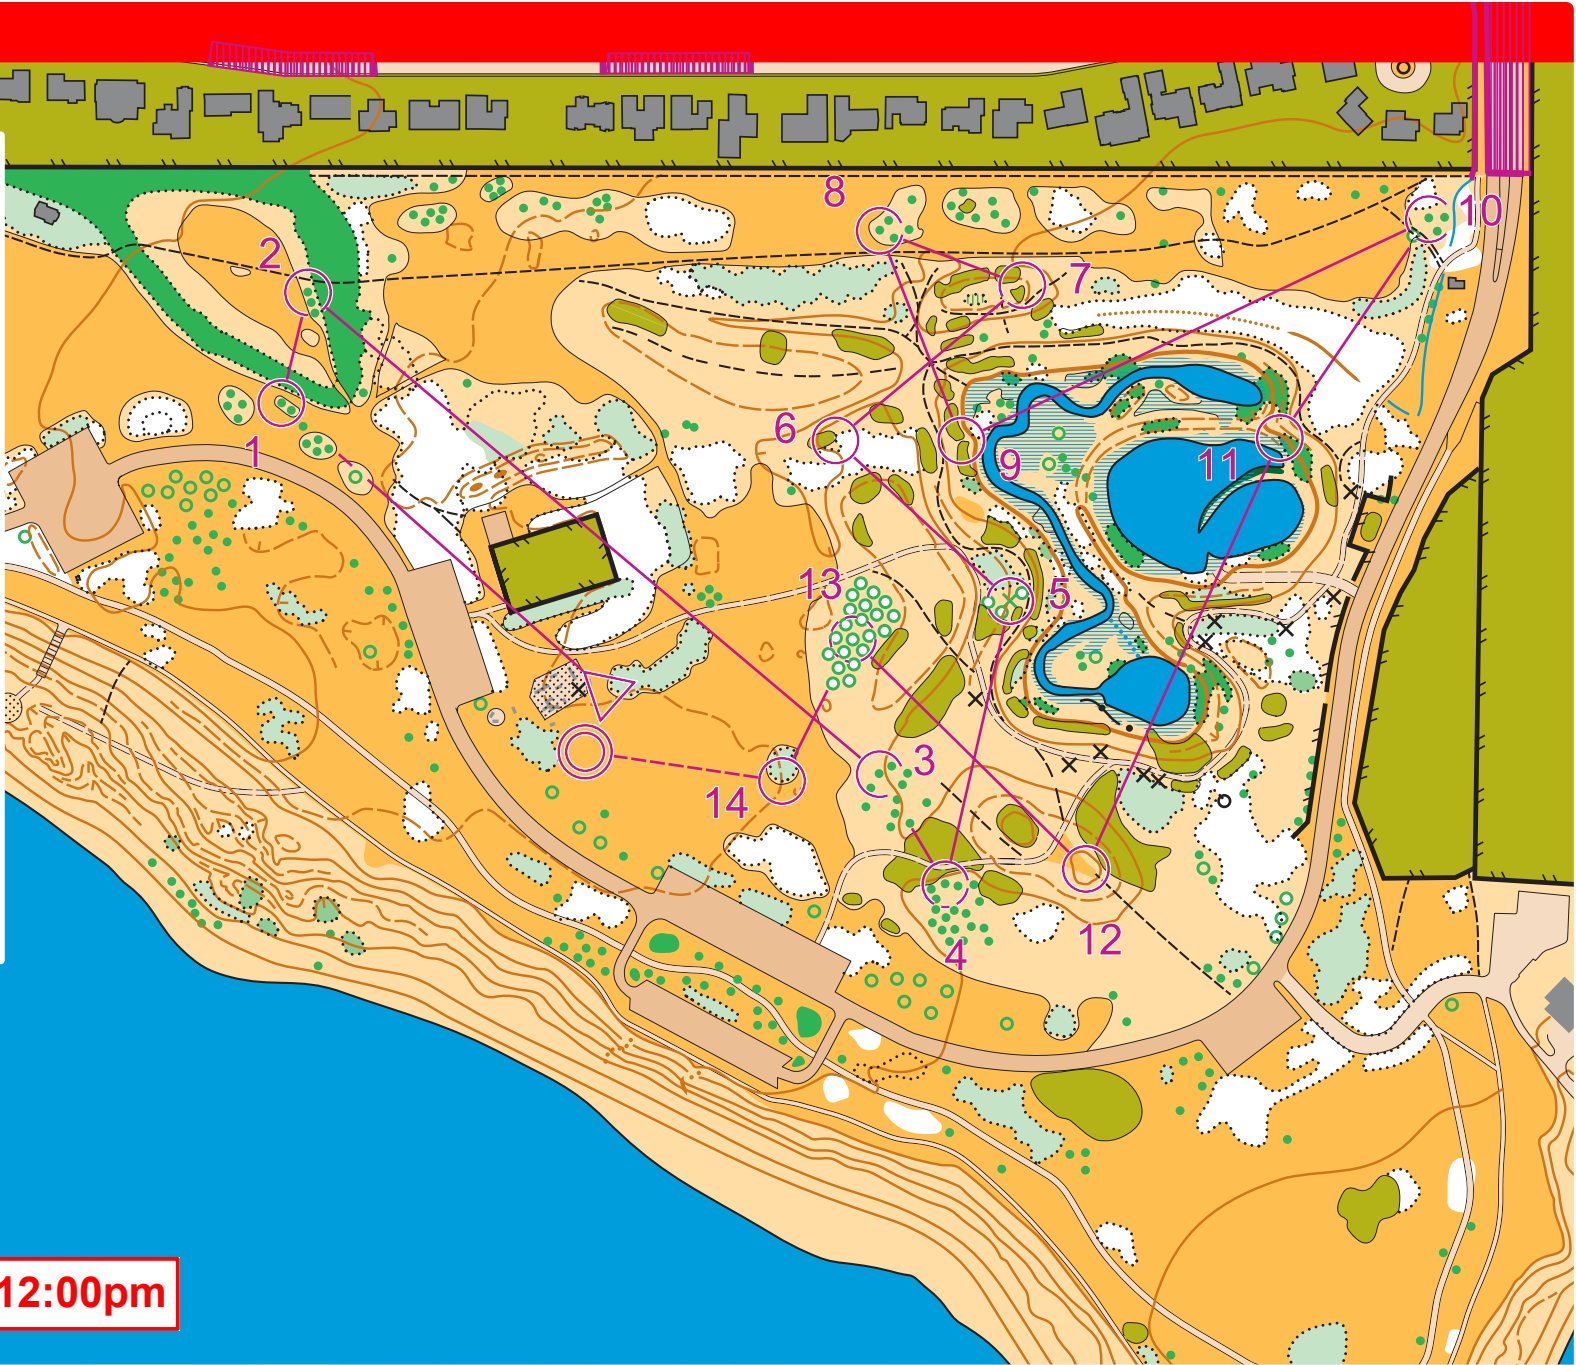

Fall Sprint Series #6					
Intermediate	2.4 km				
▷					
1	119	↙	▲		○
2	120	↑	▲		○
3	111	|||	▲		○
4	110	|||	▲		○
5	112		⊗		○
6	116		⊗		○
7	114		⊗		○
8	115	←	▲		○
9	113		⊗	⊗	○
10	106	←	▲		○
11	107		⊗		○
12	109		○		○
13	117		▲		○
14	118		⊗		○
○--- 100 m --->◎					

Course closes at 12:00pm

North Glenmore Park

Scale 1:4000 Contours 2.5 m
Cartography: Michael Svoboda 2017