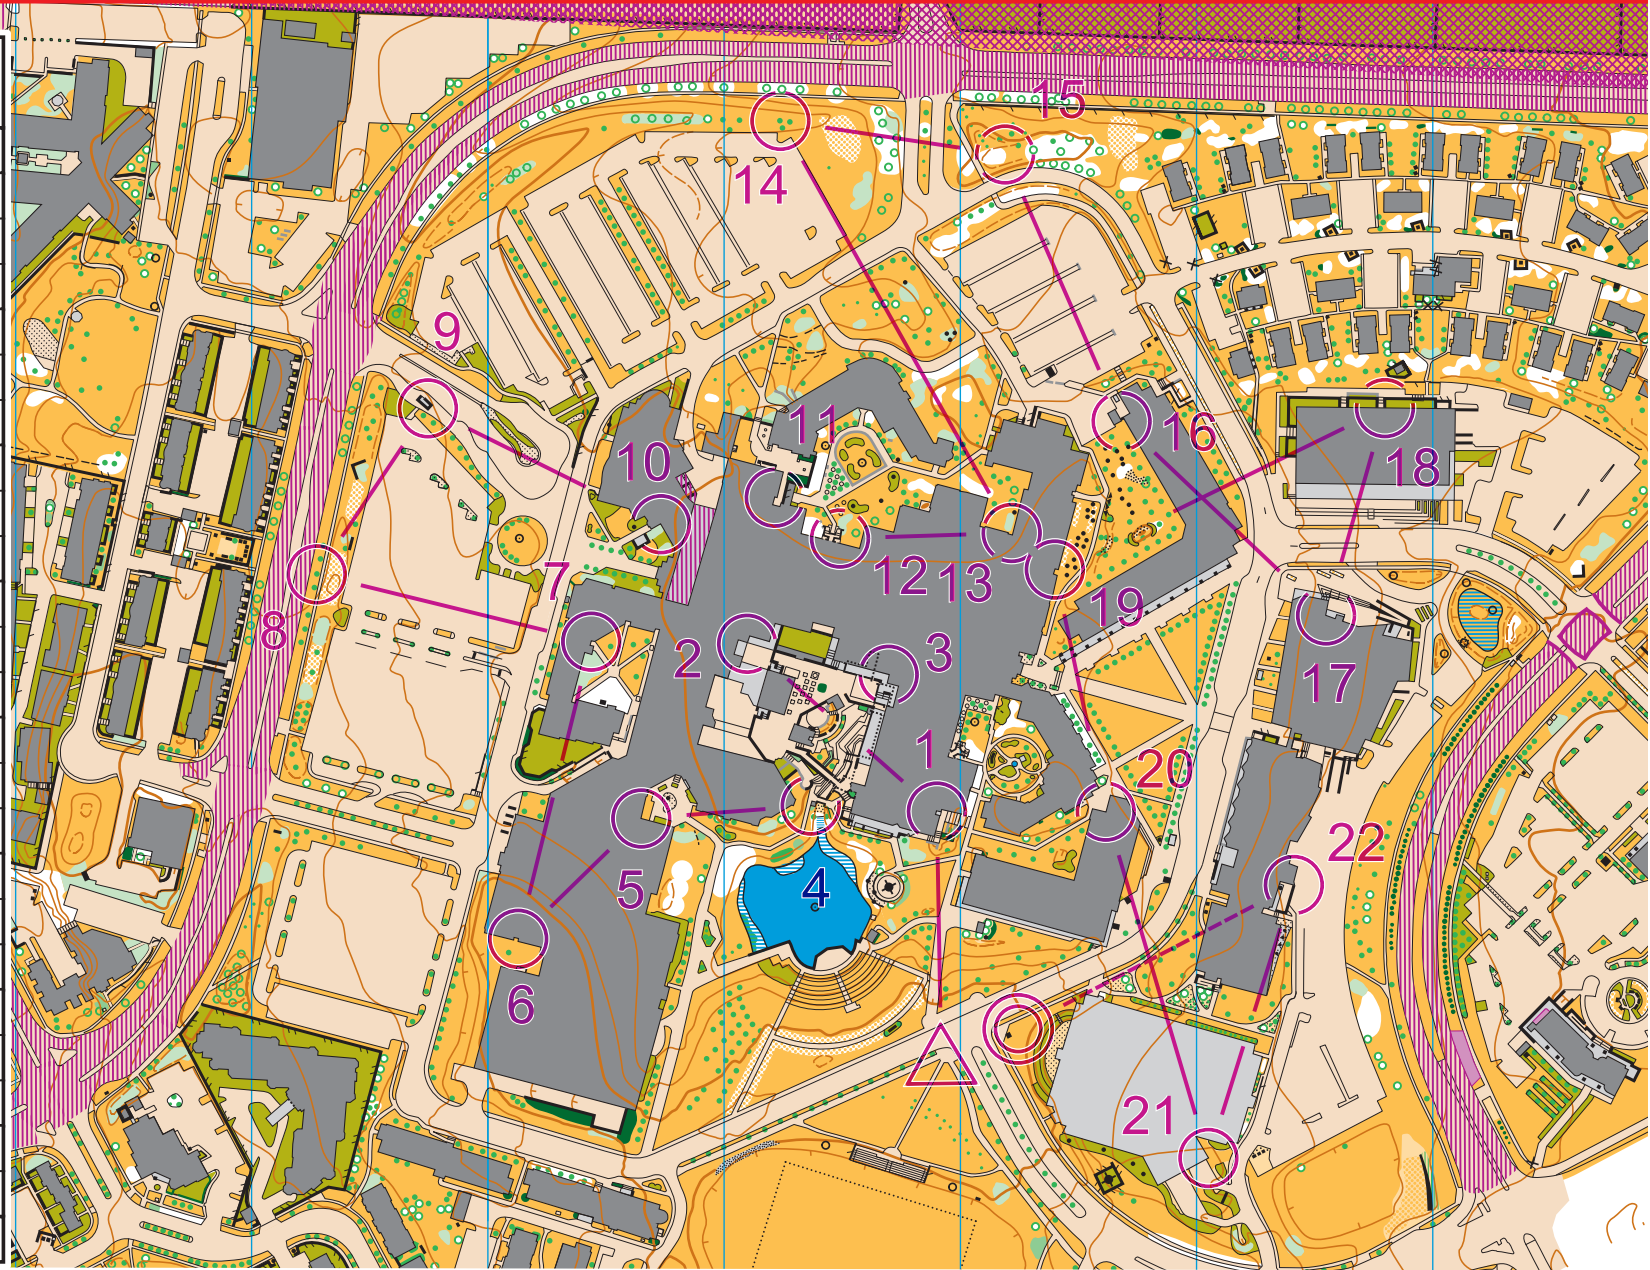

Mount Royal Advanced				
course 4	3.0 km			
1	31	←	■	⊙
2	54		■	⊙
3	32	↑	■	⊙
4	33		■	⊙
5	35		■	⊙
6	36		■	⊙
7	37		■	⊙
8	39	⬆	■	⊙
9	57		■	⊙
10	40		■	⊙
11	41		■	⊙
12	44	↗	■	⊙
13	45		■	⊙
14	55	↖	⬆	⊙
15	56	⬆	■	⊙
16	38		■	⊙
17	50		■	⊙
18	46	↗	■	⊙
19	48		■	⊙
20	49		■	⊙
21	53	⊥	■	⊙
22	51	↗	■	⊙

Mount Royal University

Scale 1:4000 Contours 2.5m

Spring Campus Series
March 31, 2019